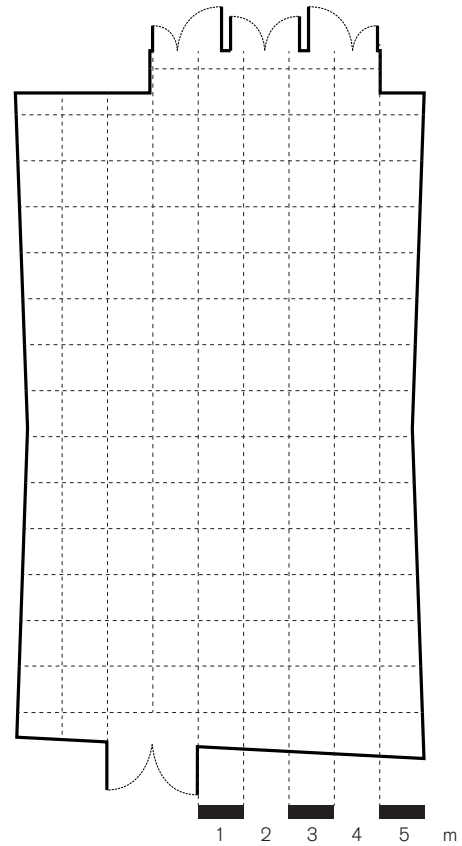

Dimensioni:

L 15m
W 8.5m
H 5.5m
S 130m²

Capienza:

conferenza: 70
riunione: 30
aperitivo: 100

Caratteristiche principali:

- Beamer e Schermo per proiezioni
- Impianto audio
- 10 microfoni cablati
- Possibilità di uso luci standard
- Streaming audio e video
- Personale tecnico, di accoglienza e guardaroba
- 2 camerini dedicati
- Free Wi-Fi