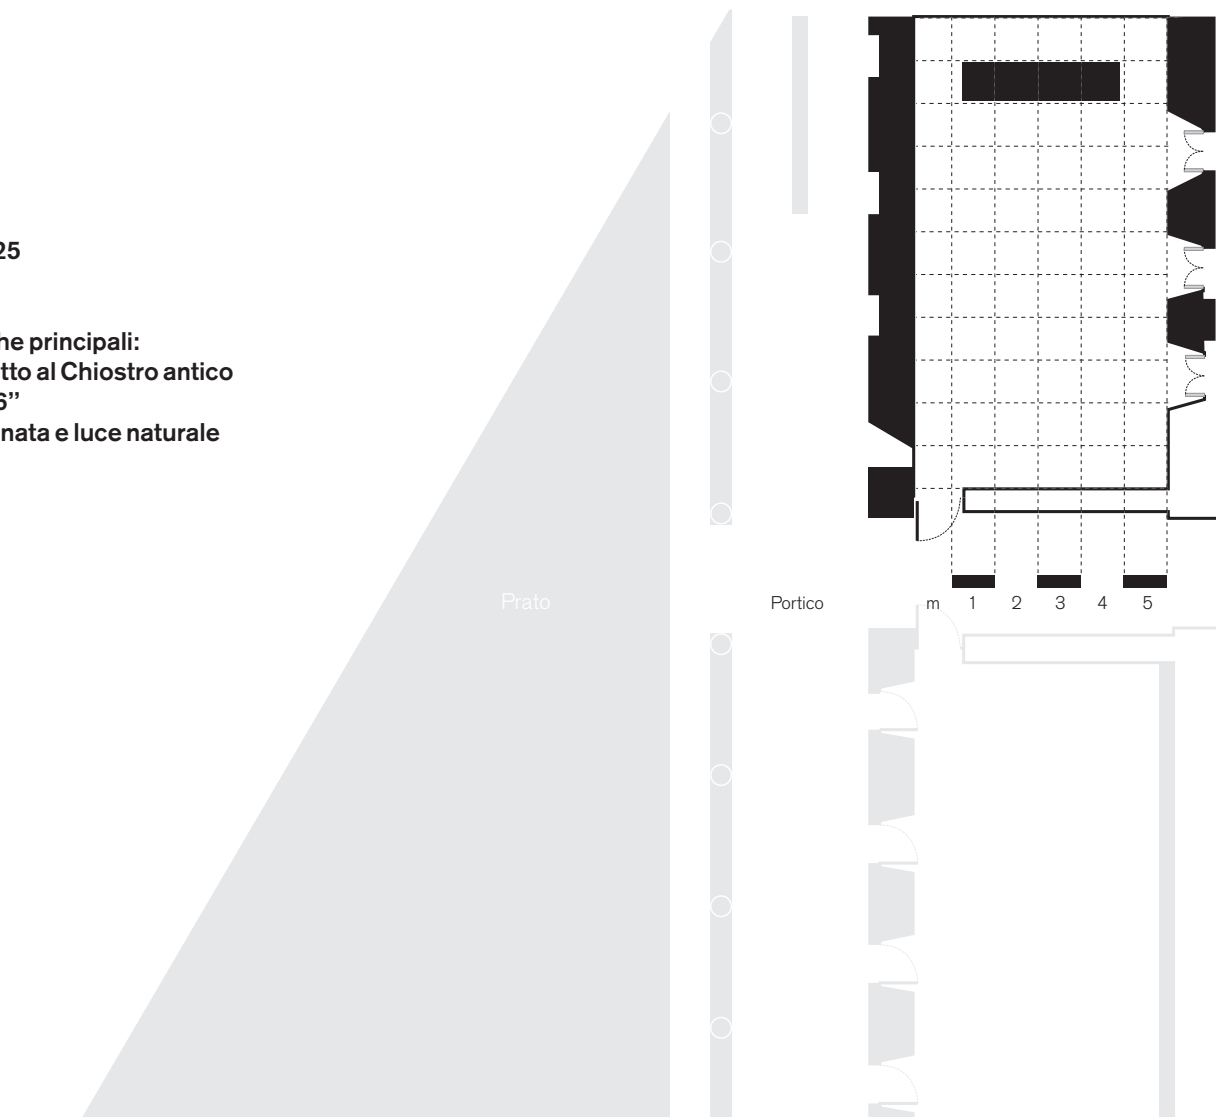

Sala Capitolare

Dimensioni:

L 9m
W 6m
H 3m
S 53m²

Capienza:

riunione: 20
conferenza: 25
aperitivo: 30

Caratteristiche principali:

- Accesso diretto al Chiostro antico
- Monitor Tv 46"
- Aria condizionata e luce naturale

— finestre

Conferenza