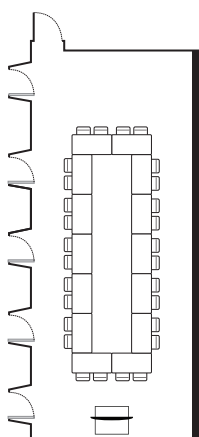

Sala Refettorio

Dimensioni:

L 9m
W 6m
H 3m
S 52m²

Capienza:

riunione: 30
conferenza: 50
aperitivo: 50
aperitivo con spazio esterno: 120

Caratteristiche principali:

- Accesso diretto al Chiostro antico
- Monitor Tv 70"
- Oscurabile
- Impianto audio e video
- Office catering dedicato
- Aria condizionata e luce naturale
- Wifi gratuito

— porte-finestre

Conferenza

Riunione

Aperitivo