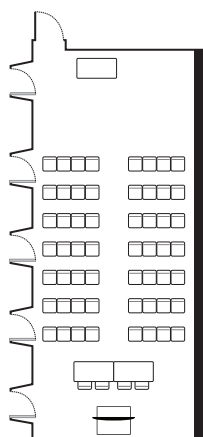

Sala Refettorio

Dimensioni:

L 9m
W 6m
H 3m
S 52m²

Capienza:

riunione: 30
conferenza: 50
aperitivo: 50
aperitivo con spazio esterno: 120

Caratteristiche principali:

- Accesso diretto al Chiostro antico
- Monitor Tv 70"
- Oscurabile
- Impianto audio e video
- Office catering dedicato
- Aria condizionata e luce naturale
- Wifi gratuito

— porte-finestre

Conferenza

Riunione

Aperitivo