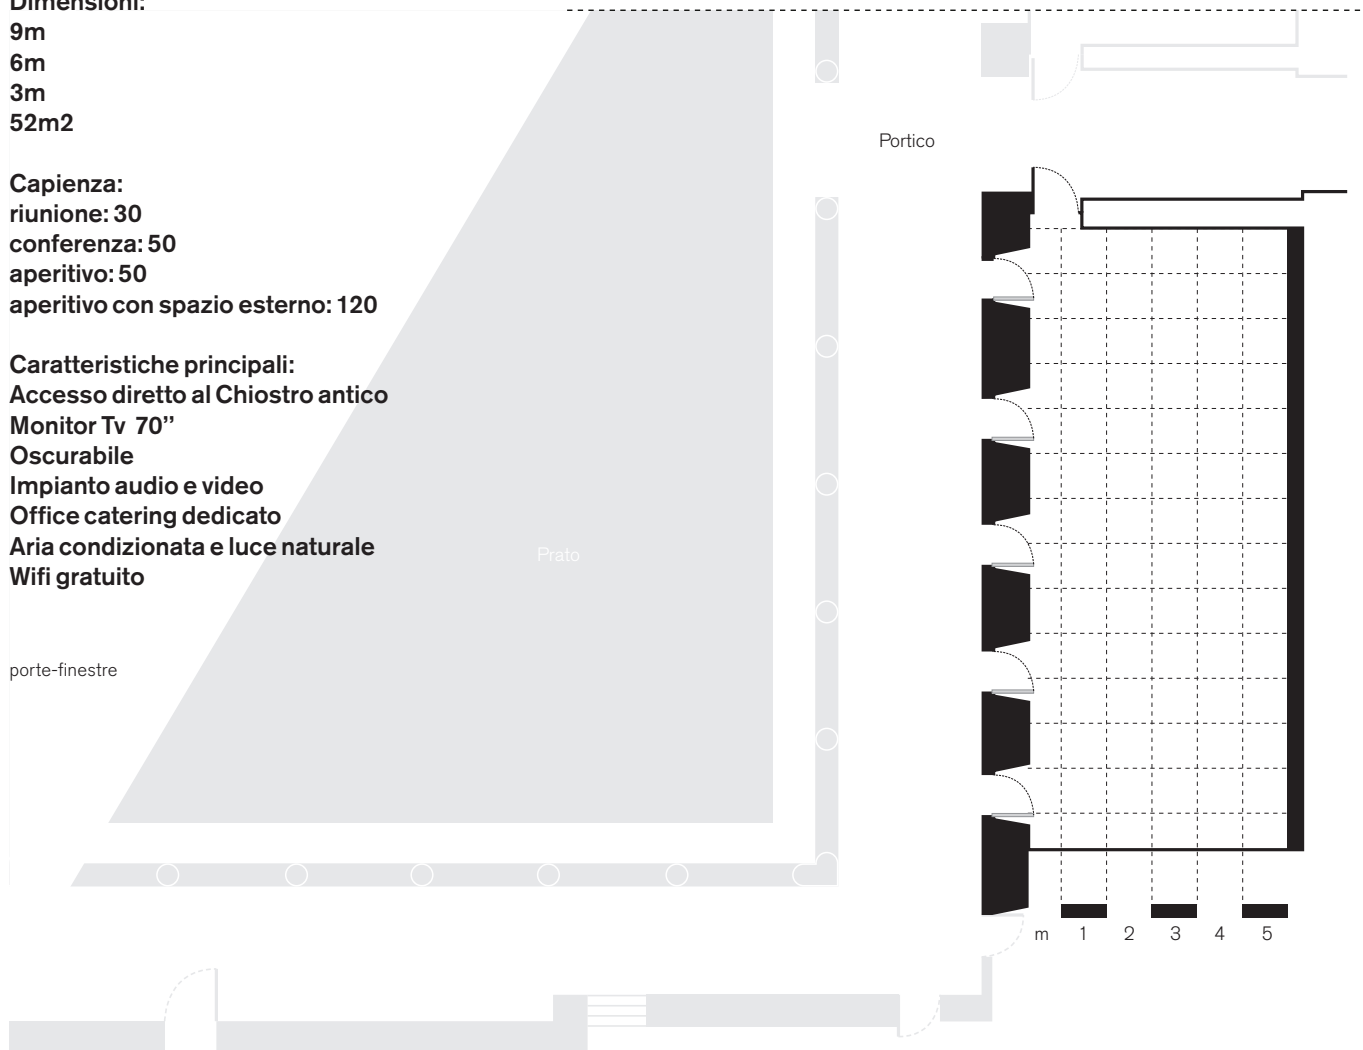

Sala Refettorio

Dimensioni:

L 9m
W 6m
H 3m
S 52m²

Capienza:

riunione: 30
conferenza: 50
aperitivo: 50
aperitivo con spazio esterno: 120

Caratteristiche principali:

- Accesso diretto al Chiostro antico
- Monitor Tv 70"
- Oscurabile
- Impianto audio e video
- Office catering dedicato
- Aria condizionata e luce naturale
- Wifi gratuito

— porte-finestre

Conferenza

Riunione

Aperitivo